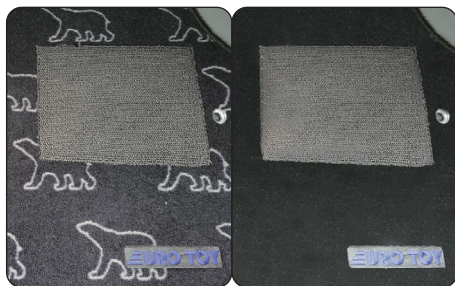

# Toy-Factory Original FIAT DUCATO Accessories

〈トイファクトリー オリジナル フィアットデュカト用アクセサリ〉

トイファクトリーオリジナル  
フロアマット(シロクマ/無地)

希望小売価格(税込) **44,000円**

参考取付時間 〈0.5h〉

シロクマロゴデザインとブラック無地の2種類をご用意。両方ともEUROTOYの刺繍ロゴ入り。かかとの擦れを防止するヒールパッド有り。