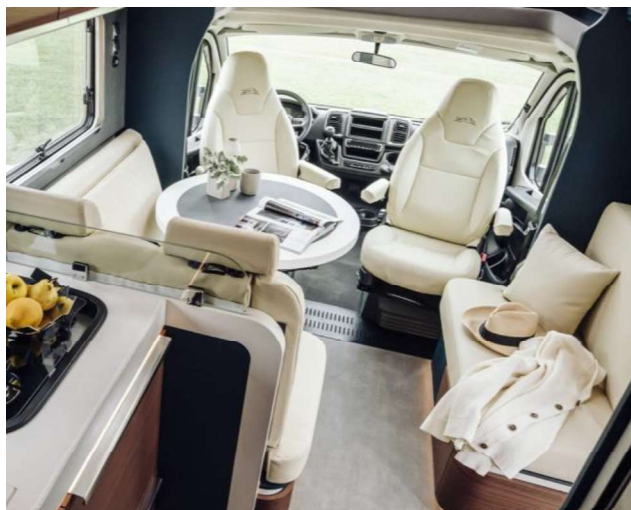

LAIKA KREOS L 5009

車両価格(消費税込み)
※表示はS9ベース車で
ベース車により変動あり

¥ 34,500,000